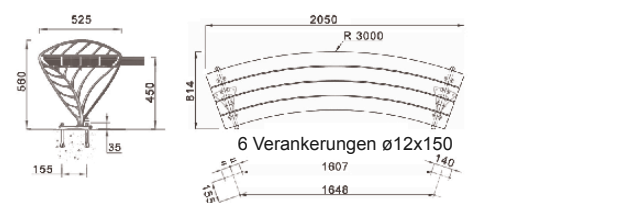

Linie FLORE

Gebogene Bank ohne Rückenlehne

Gestell aus lackiertem, metallisiertem Guss,
Sitz aus lasiertem, zertifiziertem Holz.

Design F. Persouyre