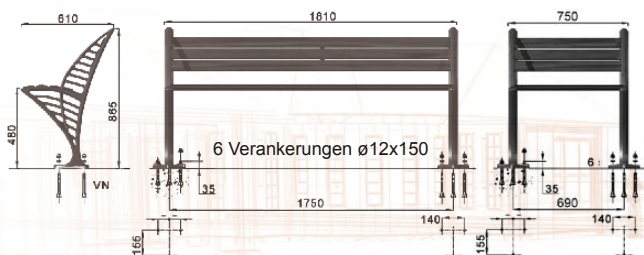

FLORE

Linie FLORE

Bank mit Rückenlehne und Stuhl VA

Gestell aus lackiertem, metallisiertem Guss,
Sitz aus lasiertem, zertifiziertem Holz.

Design F. Persouyre

6 Verankerungen $\varnothing 12 \times 150$

Linie FLORE

Bank mit Rückenlehne und Stuhl VN

Gestell aus lackiertem, metallisiertem Guss,
Sitz aus lasiertem, zertifiziertem Holz.

Design F. Persouyre

6 Verankerungen $\varnothing 12 \times 150$

Linie FLORE

gerade Bank

Gestell aus lackiertem, metallisiertem Guss,
Sitz aus lasiertem, zertifiziertem Holz.

Design F. Persouyre

Linie FLORE

Gebogene Bank ohne Rückenlehne

Gestell aus lackiertem, metallisiertem Guss,
Sitz aus lasiertem, zertifiziertem Holz.