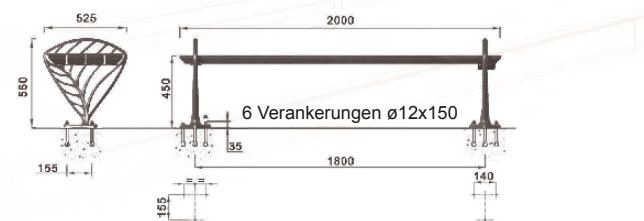

Linie FLORE

gerade Bank

Gestell aus lackiertem, metallisiertem Guss,
Sitz aus lasiertem, zertifiziertem Holz.

Design F. Persouyre