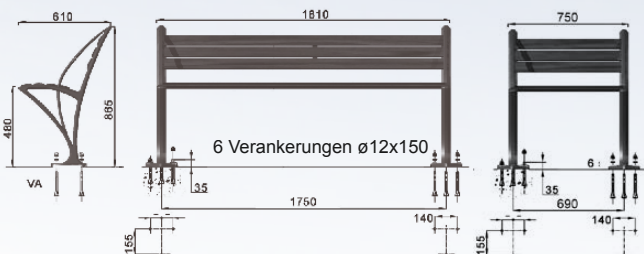

FLORE

Linie FLORE

Bank mit Rückenlehne und Stuhl VA

Gestell aus lackiertem, metallisiertem Guss,
Sitz aus lasiertem, zertifiziertem Holz.

Design F. Persouyre

6 Verankerungen $\varnothing 12 \times 150$

Linie FLORE

Bank mit Rückenlehne und Stuhl VN

Gestell aus lackiertem, metallisiertem Guss,
Sitz aus lasiertem, zertifiziertem Holz.

Design F. Persouyre

6 Verankerungen $\varnothing 12 \times 150$

Linie FLORE

gerade Bank

Gestell aus lackiertem, metallisiertem Guss,
Sitz aus lasiertem, zertifiziertem Holz.

Design F. Persouyre

Linie FLORE

Gebogene Bank ohne Rückenlehne

Gestell aus lackiertem, metallisiertem Guss,
Sitz aus lasiertem, zertifiziertem Holz.